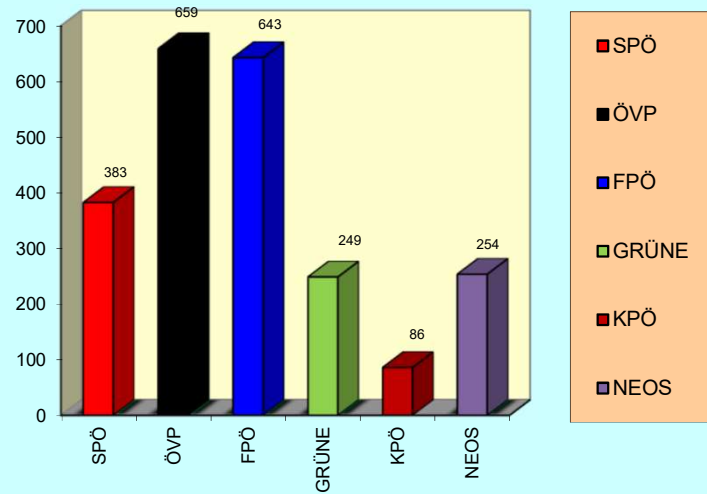

Stadtgemeinde Schladming Landtagswahl 24.11.2019

Ergebnis in Stimmen

Parteien	Stimmen
SPÖ	383
ÖVP	659
FPÖ	643
GRÜNE	249
KPÖ	86
NEOS	254

Ergebnis in %

Parteien	%
SPÖ	16,84
ÖVP	28,98
FPÖ	28,28
GRÜNE	10,95
KPÖ	3,78
NEOS	11,17

LTW-Wahl 2019 in Stimmen

LTW-WAHL 2019 in %